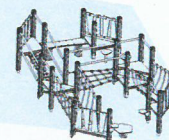

Program certyfikacji PCWU-3

Opis certyfikowanego wyrobu / typ lub oznaczenie (identyfikacja urządzenia)

Urządzenia na plac zabaw: UNI PLAY

Model: SPRING 0623 SPRING 0626 SPRING 0624 SPRING 0625 CLIMBOO WP1461

Grupa wiekowa [lat]: 1-12 3-12 3-14

Wymiary dł. x szer. x wys. ca [cm]: 79 x 78 x 78 124 x 21 x 101 127 x 32 x 46 298 x 167 x 45 535 x 306 x 140

Główny materiał konstrukcji: stalowa sprężyna 20 mm fosforowana żelazowo i malowana proszkowo, płyty HDPE stalowa sprężyna 20 mm fosforowana żelazowo i malowana proszkowo, podesty z antypoślizgowej i wodoodpornej sklejki lub z HPL impregnowane drewno klejone, stal nierdzewna, stalowe liny w oplocie polipropylenowym lub nylonowym, osłony z HDPE lub HPL, podesty z antypoślizgowej i wodoodpornej sklejki lub HPL

Wizualizacja: